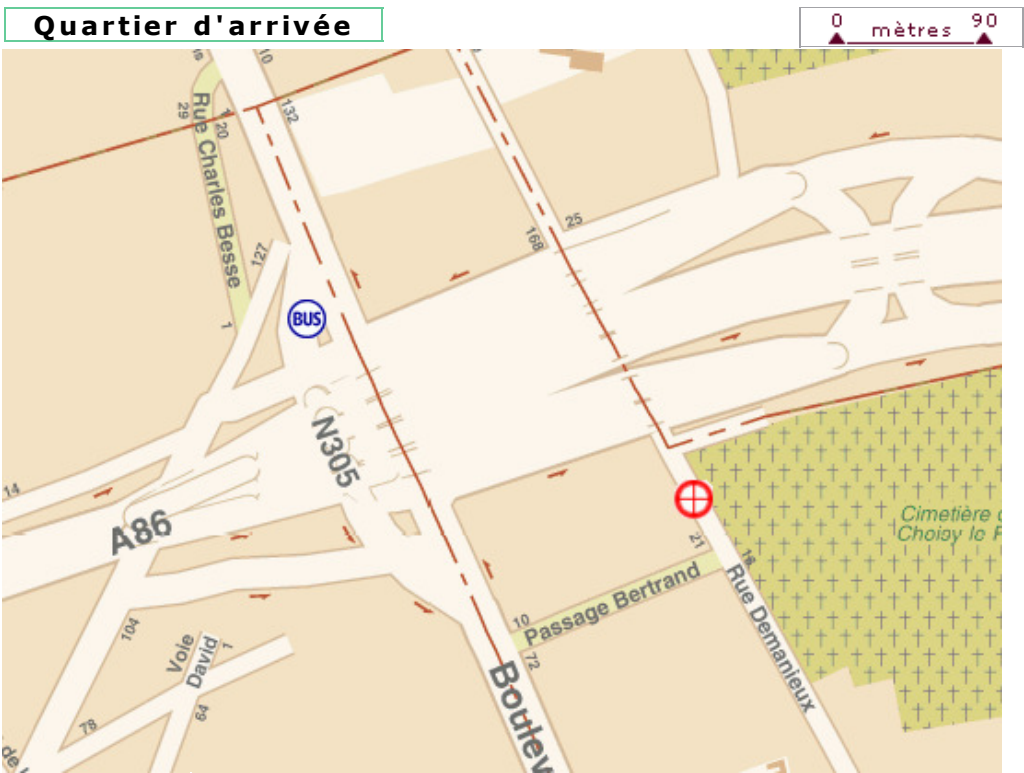

Feuille de route Itinéraires en transport en commun

Le plus rapide. Tous modes.

Départ : PORTE DE CHOISY - Metro-Tram

Arrivée : 29 Rue Demanieux CHOISY-LE-ROI

Date : 31/05/2010 ***Départ à 08h11** **Arrivée à : 08h35** **Temps de parcours : 24 mn**

Les émissions de CO₂ pour cet itinéraire sont estimées à :
Transports en commun : 520 g CO₂ **Voiture : 1327 g CO₂**

de calcul		Heure	Durée
	Allez jusqu'à : PORTE DE CHOISY - Bus RATP		1 mn
1	Direction : MAIRIE D'ORLY de : PORTE DE CHOISY à : TROIS COMMUNES	08h12 08h32	20 mn
	Allez jusqu'à : 29 Rue Demanieux CHOISY-LE-ROI		3 mn

Zone(s) tarifaire(s) du trajet : 2 - 3

* Les horaires indiqués sont susceptibles de variation

Copyright © 2007 RATP

Service Client de la RATP : 32 46 (0,34€/min)